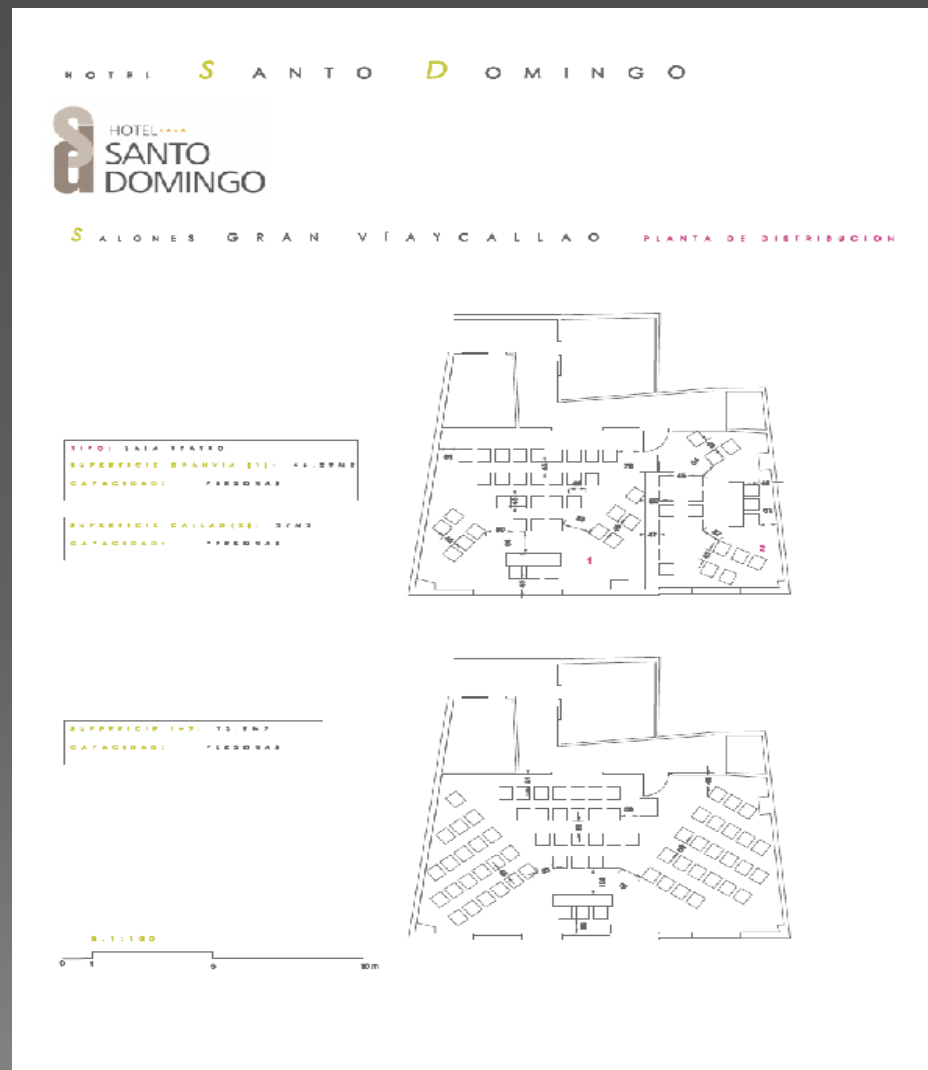

GRAN VIA & CALLAO

LOCATION:

Mezzanine

GRAN VIA

Size: 45 sqm
Height: 2,4 m
Daylight: Yes

CALLAO

Size: 29 sqm
Height: 2,4 m
Daylight: Yes

GRAN VIA & CALLAO

Size: 74 sqm
Height: 2,4 m
Daylight: Yes

Distribution plant