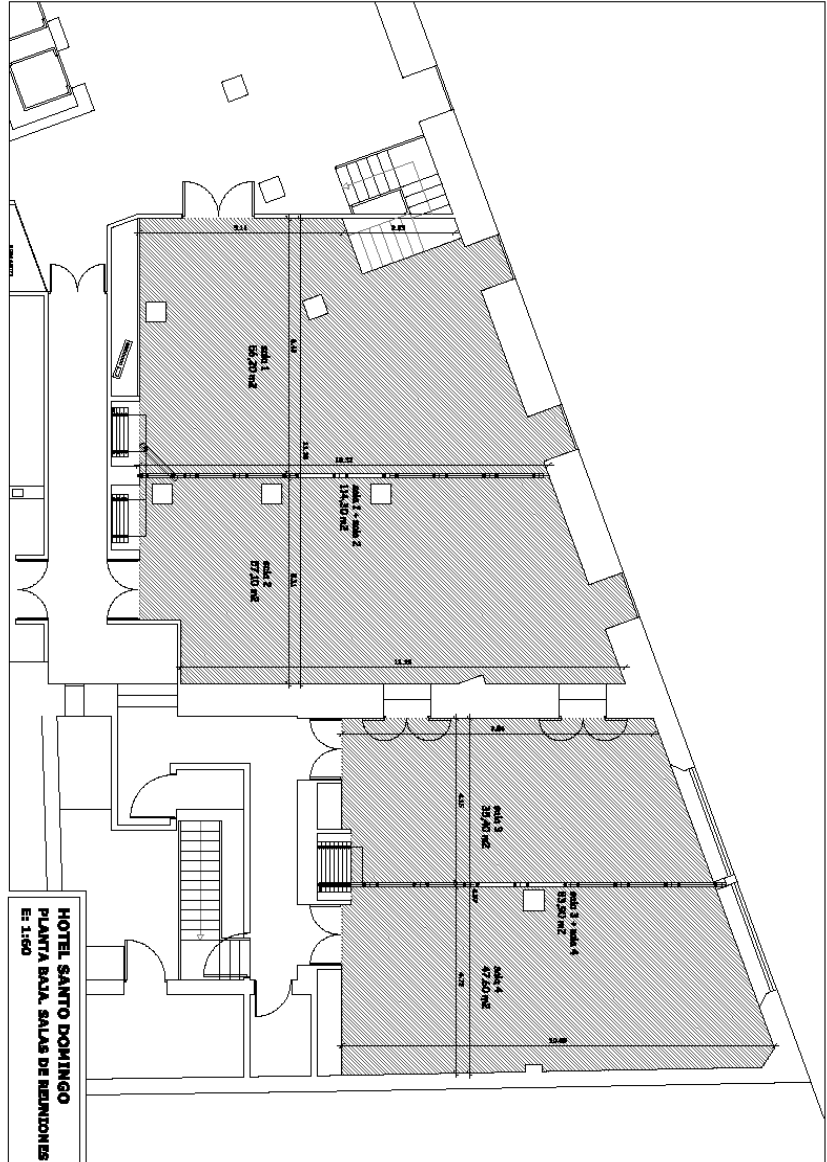

MUSEO I, II, III & IV

LOCATION: Ground floor

MUSEO I

Size: 56,2 sqm
Height: 2,70-2,75 m
Daylight: Yes

MUSEO II

Size: 57,1 sqm
Height: 2,70-2,75 m
Daylight: Yes

MUSEO III

Size: 35,4 sqm
Height: 2,50-2,60 m
Daylight: Yes

MUSEO IV

Size: 47,6 sqm
Height: 2,50-2,60 m
Daylight: Yes

MUSEO I & II

Size: 114,3 sqm

MUSEO III & IV

Size: 83,9 m