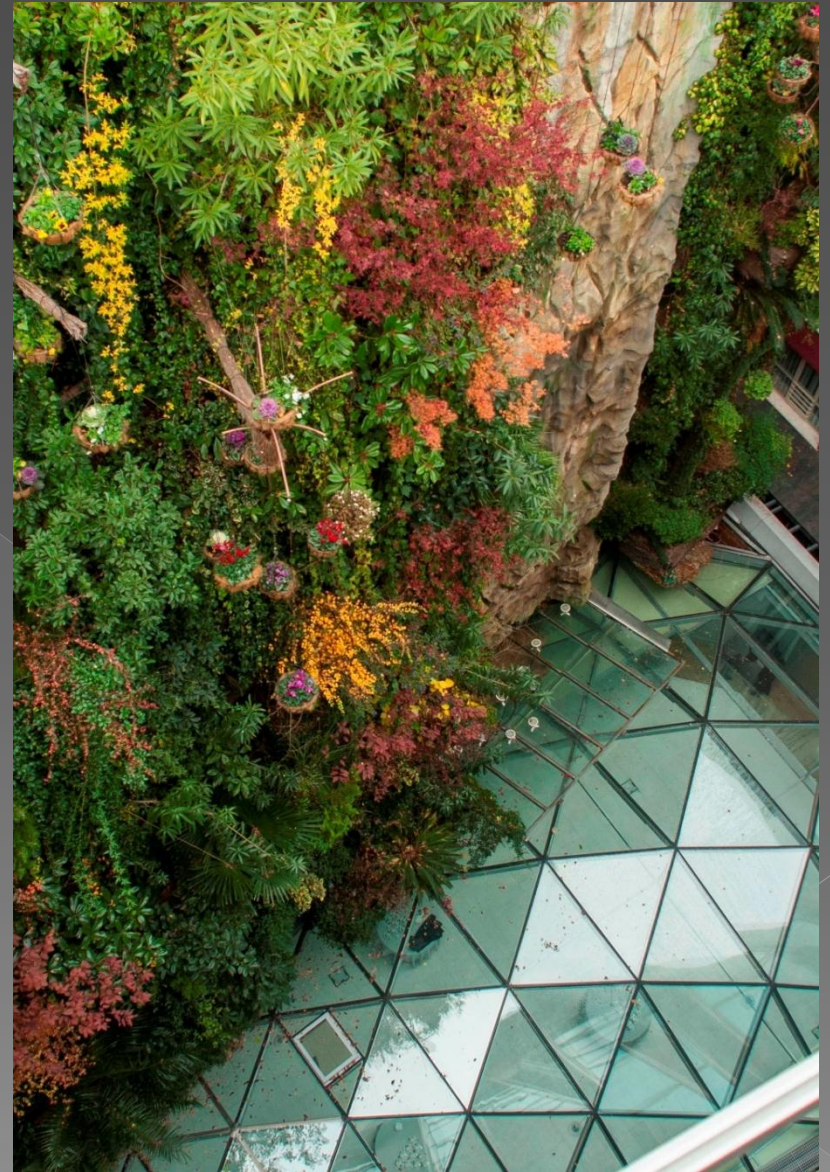

### **NATURA & PLAZA**

Size: 270 sqm

Height: 4-2,40 m

Daylight: Yes

## Distribution plant Natura & Plaza

# NATURA